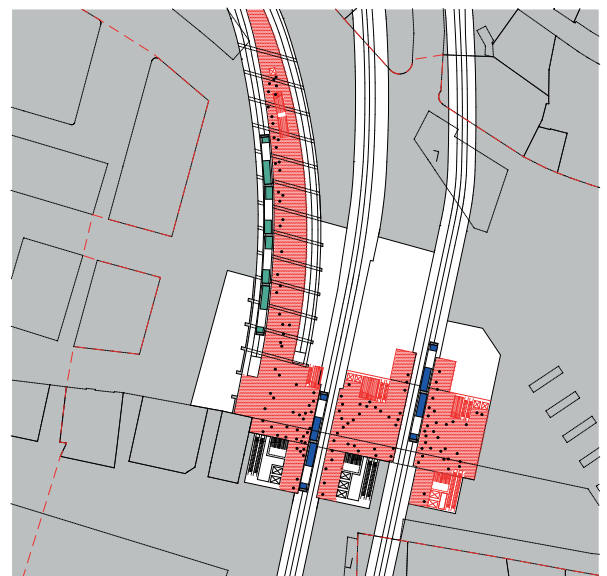

## Référence: Ville de Lausanne – Concours d'idées Pôle Flon

Mandant: Ville de Lausanne

2022

### Prestations effectuées:

- Accompagnement du bureau d'architecture CMFA sur la thématique de la mobilité multimodale de la place de l'Europe et de la Place Centrale.
- Concept général mobilité, organisation spatiale des déplacements piétons, accessibilité aux transports publics, lien entre ces derniers et les quartiers avoisinants.
- Projet lauréat.