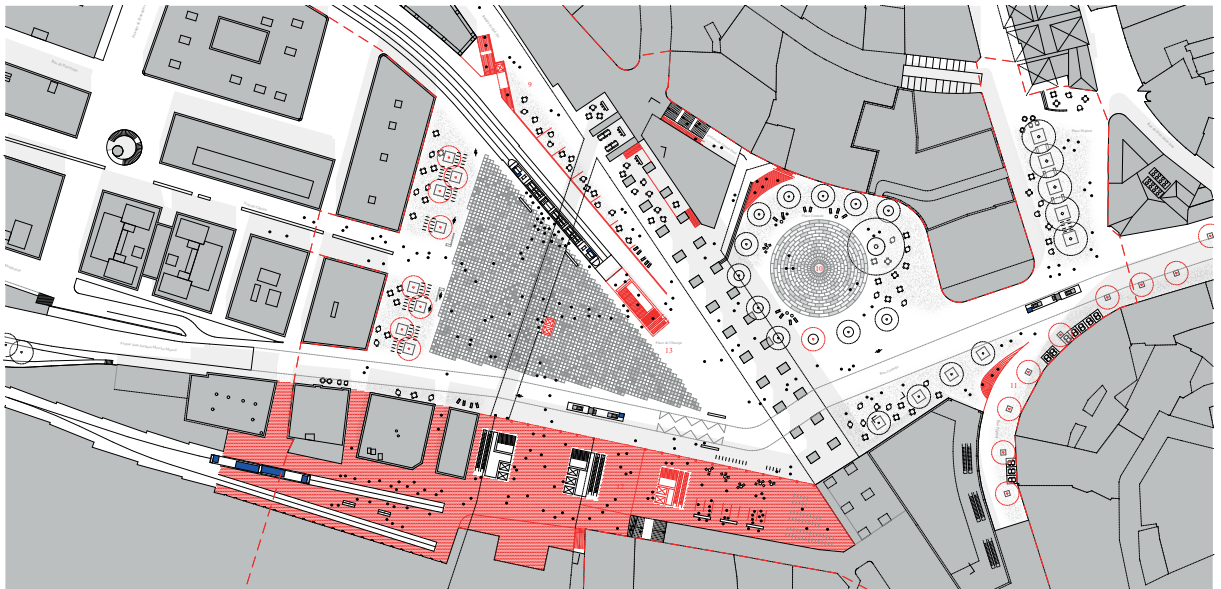

## Référence: Ville de Lausanne – Concours d'idées Pôle Flon

Mandant: Ville de Lausanne

2022

### Prestations effectuées:

- Accompagnement du bureau d'architecture CMFA sur la thématique de la mobilité multimodale de la place de l'Europe et de la Place Centrale.
- Concept général mobilité, organisation spatiale des déplacements piétons, accessibilité aux transports publics, lien entre ces derniers et les quartiers avoisinants.
- Projet lauréat.