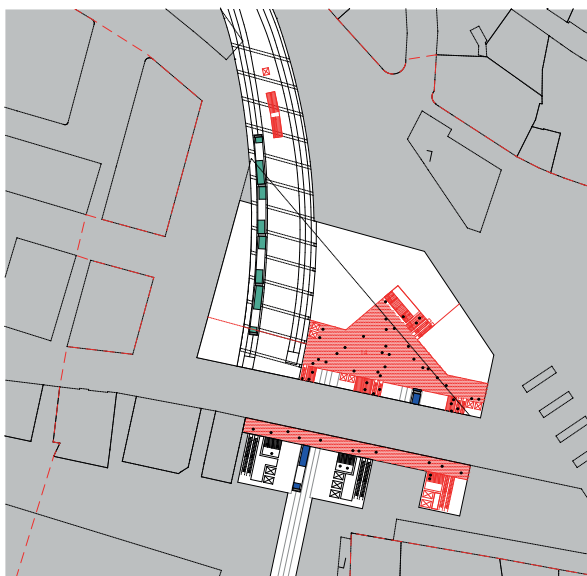

## Référence: Ville de Lausanne – Concours d'idées Pôle Flon

Mandant: Ville de Lausanne

2022

### Prestations effectuées:

- Accompagnement du bureau d'architecture CMFA sur la thématique de la mobilité multimodale de la place de l'Europe et de la Place Centrale.
- Concept général mobilité, organisation spatiale des déplacements piétons, accessibilité aux transports publics, lien entre ces derniers et les quartiers avoisinants.
- Projet lauréat.